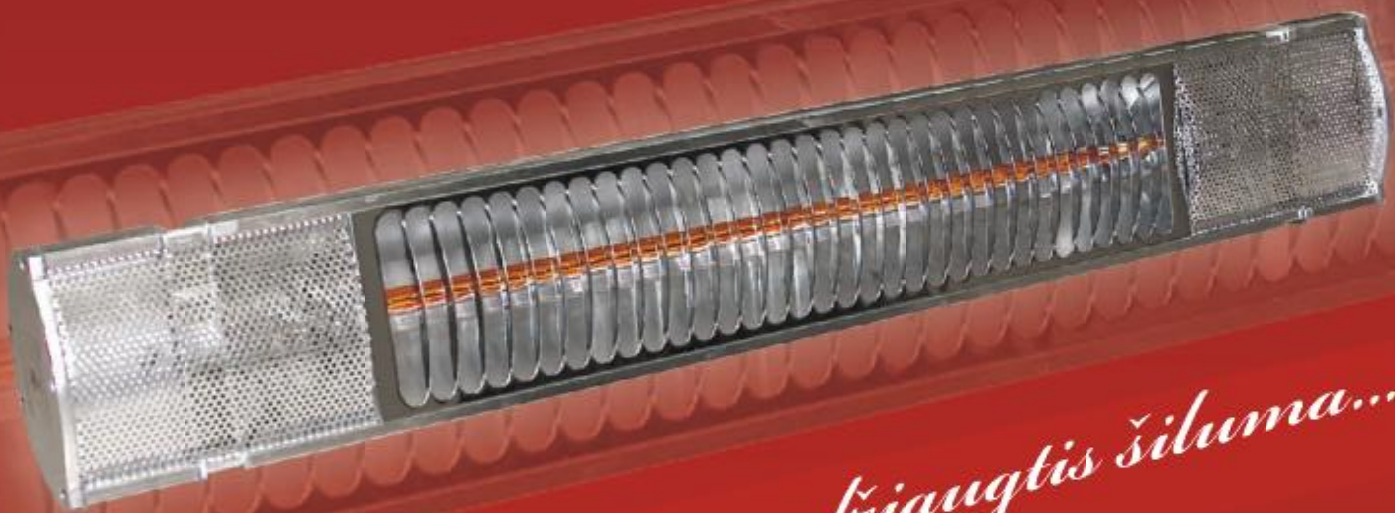

INTELIGENTIŠKI ŠILDYMO SPRENDIMAI

inovatyvi infraraudonųjų spindulių technologija

...kad ilgiau džiaugtis šiluma...